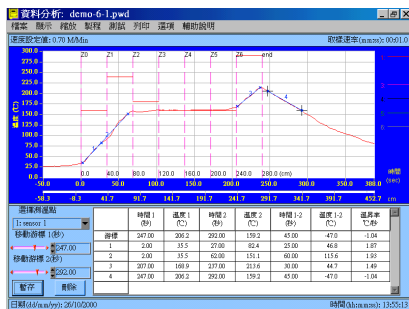

型號	PRO-1000-			PRO-600-		
	4P	6P	8P	4P	6P	8P
機台尺寸 (LxWxH) (mm)	4P, 6P : 173x104x16 8P : 173x104x18			4P, 6P : 187x52x15 8P : 187x68x15		
隔熱盒尺寸 (LxWxH) (mm)	4P, 6P : 204x115x25 or 30 8P : 204x115x30			4P, 6P : 220x64x25 or 30 8P : 220x80x25 or 30		
過溫保護	內部溫度超過85°C自動斷電			超過105°C自動斷電		
測溫範圍	0-1000 °C			0-600 °C		
精確度	±1°C			±0.5°C		
解析度	0.5°C			0.2°C		
電源	6V (AAA)電池包,耐溫90°C			6V (AAAA) x 4,耐溫90°C		
熱電偶型式	K TYPE					
記憶量	4000 筆資料					
取樣速率	0.1秒至1小時,由軟體設定					
通訊	RS-232					
電池壽命	依取樣速率而定,於0.1秒取樣速率下可連續運作200小時					
軟體	中/英文,具分析能力					