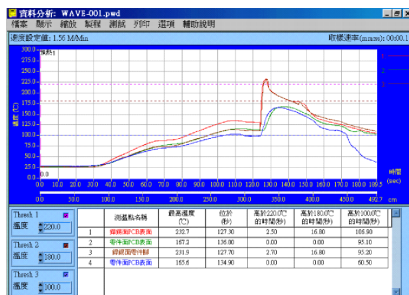

型號	PRO-1000-			PRO-600-		
	4P	6P	8P	4P	6P	8P
機台尺寸 (LxWxH) (mm)	4P, 6P : 173x104x16 8P : 173x104x18			4P, 6P : 187x52x15 8P : 187x68x15		
隔熱盒尺寸 (LxWxH) (mm)	4P, 6P : 204x115x25 or 30 8P : 204x115x30			4P, 6P : 220x64x25 or 30 8P : 220x80x25 or 30		
過溫保護	內部溫度超過85°C自動斷電			超過105°C自動斷電		
測溫範圍	0-1000 °C			0-600 °C		
精確度	±1°C			±0.5°C		
解析度	0.5°C			0.2°C		
電源	6V (AAA)電池包,耐溫90°C			6V (AAAA) x 4,耐溫90°C		
熱電偶型式	K TYPE					
記憶量	4000 筆資料					
取樣速率	0.1秒至1小時,由軟體設定					
通訊	RS-232					
電池壽命	依取樣速率而定,於0.1秒取樣速率下可連續運作200小時					
軟體	中/英文,具分析能力					