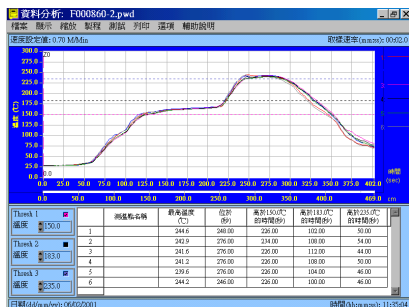

型號	PRO-1000-			PRO-600-		
	4P	6P	8P	4P	6P	8P
機台尺寸 (LxWxH) (mm)	4P, 6P : 173x104x16 8P : 173x104x18			4P, 6P : 187x52x15 8P : 187x68x15		
隔熱盒尺寸 (LxWxH) (mm)	4P, 6P : 204x115x25 or 30 8P : 204x115x30			4P, 6P : 220x64x25 or 30 8P : 220x80x25 or 30		
過溫保護	內部溫度超過85°C自動斷電			超過105°C自動斷電		
測溫範圍	0-1000 °C			0-600 °C		
精確度	±1°C			±0.5°C		
解析度	0.5°C			0.2°C		
電源	6V (AAA)電池包,耐溫90°C			6V (AAAA) x 4,耐溫90°C		
熱電偶型式	K TYPE					
記憶量	4000 筆資料					
取樣速率	0.1秒至1小時,由軟體設定					
通訊	RS-232					
電池壽命	依取樣速率而定,於0.1秒取樣速率下可連續運作200小時					
軟體	中/英文,具分析能力					