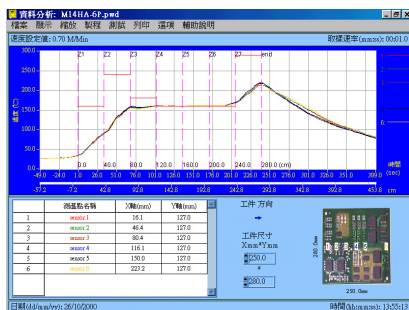

型號	PRO-1000-			PRO-600-		
	4P	6P	8P	4P	6P	8P
機台尺寸 (LxWxH) (mm)	4P, 6P : 173x104x16 8P : 173x104x18			4P, 6P : 187x52x15 8P : 187x68x15		
隔熱盒尺寸 (LxWxH) (mm)	4P, 6P : 204x115x25 or 30 8P : 204x115x30			4P, 6P : 220x64x25 or 30 8P : 220x80x25 or 30		
過溫保護	內部溫度超過85°C自動斷電			超過105°C自動斷電		
測溫範圍	0-1000 °C			0-600 °C		
精確度	±1°C			±0.5°C		
解析度	0.5°C			0.2°C		
電源	6V (AAA)電池包,耐溫90°C			6V (AAAA) x 4,耐溫90°C		
熱電偶型式	K TYPE					
記憶量	4000 筆資料					
取樣速率	0.1秒至1小時,由軟體設定					
通訊	RS-232					
電池壽命	依取樣速率而定,於0.1秒取樣速率下可連續運作200小時					
軟體	中/英文,具分析能力					